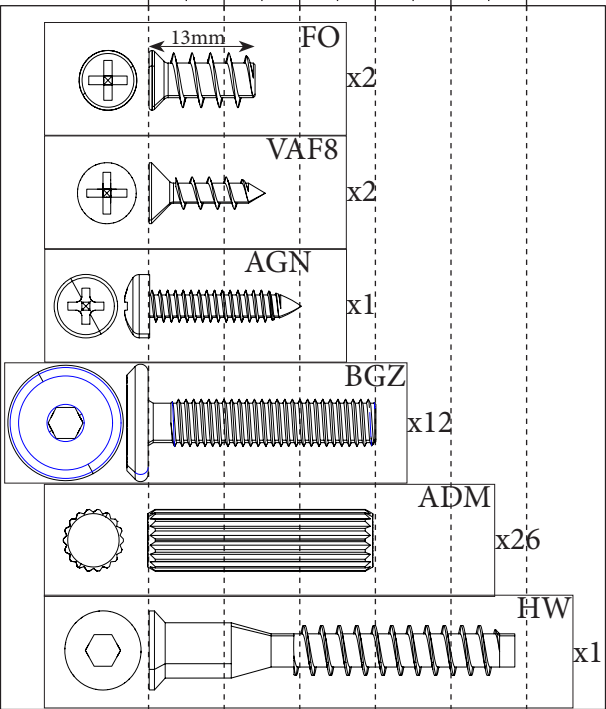

### AR شكر:

نشكركم لاختياركم هذه المجموعة من الأثاث من تصميم وتصنيع مجموعة باريزو Ekipa ونتمنى أن تتل رضائكم.

contact@parisot.com

Rep	Qté	mm			inch		
01	1	872	317	16	34 31/64	12 15/32	5/8
02	1	872	317	16	34 31/64	12 15/32	5/8
03	1	1104	265	16	43 29/64	10 27/64	5/8
04	1	1104	265	16	43 29/64	10 27/64	5/8
05	1	1104	265	16	43 29/64	10 27/64	5/8
06	2	490	316	16	19 9/32	12 7/16	5/8
07	1	1104	176	22	43 29/64	6 59/64	55/64
08	1	1160	797	22	45 21/32	31 3/8	55/64
09	2	876	490	20	34 31/64	19 19/64	25/32

0 1cm 2 3 4 5

1

2

3

4

5

6

7